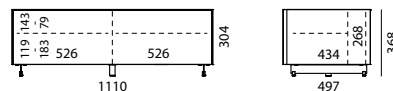

LO1100 Rack 110
Élément avec volet en verre
2 compartiments, 2 tablettes de rayonnage

1.800 €