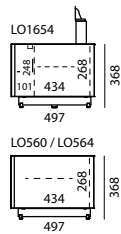

Modèle de placement OLED XL

LOP11 Couleur : Graphite (NCS S 7502-B)

Type de montage : Avec pieds

	LO1650	Rack 165, élément avec volet en verre	2.290 €
Option TLM		TV Rotation Unit Motorized	950 €
	LO-SL01	Tiroir interne avec façade miroir	260 €
	CDELO-1	Plateau de rangement CD/DVD	80 €
	LO-ZU1873	Éclairage intérieur à LED avec détecteur de mouvement	40 €
	LO-ZU1874	Chargeur USB pour éclairage intérieur à LED LO-ZU1873	20 €
	2x LO560	Rack 56, élément avec volet en verre	2.320 €
Option WLC		Smart Charge, incl. Kit Smart Charge (LO-WLC)	260 €
		Total	6.220 €