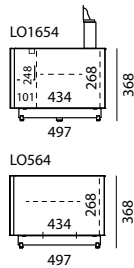

LO1654	Rack 165 Acoustic, élément audio avec volet en tissu	2.290 €
Option TL	TV Rotation Unit	420 €
ADLO-16	Adaptateur barre de son universel 165	80 €
LO-ZU1873	Éclairage intérieur à LED avec détecteur de mouvement	40 €
LO-ZU1874	Chargeur USB pour éclairage intérieur à LED LO-ZU1873	20 €
LO564	Rack 56 Acoustic, élément audio avec volet en tissu	1.160 €
Option SP	Ouverture caisson de basse dans le plancher	100 €
Option WLC	Smart Charge, incl. Kit Smart Charge (LO-WLC)	260 €
Total		4.370 €