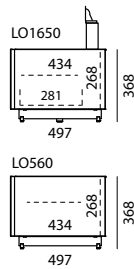

Modèle de placement L

LOP05

Couleur : 4 couleurs différentes au choix

Type de montage : Avec pieds

LO1650	Rack 165, élément avec volet en verre	2.290 €
Option TL	TV Rotation Unit	420 €
LO-SL01	Tiroir interne avec façade miroir	260 €
CDELO-1	Plateau de rangement CD/DVD	80 €
LO-ZU1873	Éclairage intérieur à LED avec détecteur de mouvement	40 €
LO-ZU1874	Chargeur USB pour éclairage intérieur à LED LO-ZU1873	20 €
LO560	Rack 56, élément avec volet en verre	1.160 €
Option WLC	Smart Charge, incl. Kit Smart Charge (LO-WLC)	260 €
Total		4.530 €

LOP06

Couleur : 4 couleurs différentes au choix

Type de montage : Avec pieds