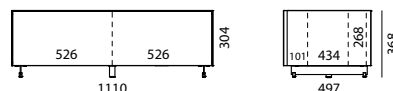

LO1104 Rack 110 Acoustic
Élément audio avec volet en tissu
2 compartiments

1.800 €