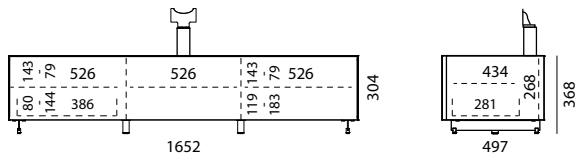

Modèle de placement OLED M

LOP07	Couleur :	Graphite (NCS S 7502-B)	
	Type de montage :	Avec pieds	
	LO1650	Rack 165, élément avec volet en verre	2.290 €
	Option TLM	TV Rotation Unit Motorized	950 €
	Option WLC	Smart Charge, incl. Kit Smart Charge (LO-WLC)	260 €
	LO-SL01	Tiroir interne avec façade miroir	260 €
	CDELO-1	Plateau de rangement CD/DVD	80 €
	LO-ZU1873	Éclairage intérieur à LED avec détecteur de mouvement	40 €
	LO-ZU1874	Chargeur USB pour éclairage intérieur à LED LO-ZU1873	20 €
	Total		3.900 €