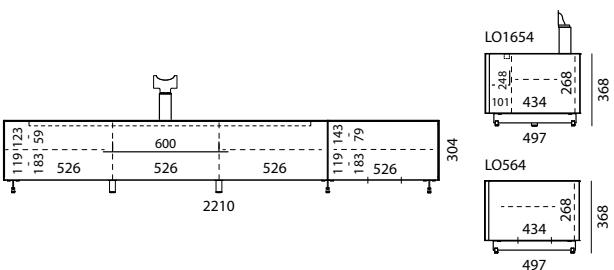

LOP10	Couleur :	Graphite (NCS S 7502-B)	
	Type de montage :	Avec pieds	
	LO1654	Rack 165 Acoustic, élément audio avec volet en tissu	2.290 €
	Option TLM	TV Rotation Unit Motorized	950 €
	ADLO-16	Adaptateur barre de son universel 165	80 €
	LO-ZU1873	Éclairage intérieur à LED avec détecteur de mouvement	40 €
	LO-ZU1874	Chargeur USB pour éclairage intérieur à LED LO-ZU1873	20 €
	LO564	Rack 56 Acoustic, élément audio avec volet en tissu	1.160 €
	Option SP	Ouverture caisson de basse dans le plancher	100 €
	Option WLC	Smart Charge, incl. Kit Smart Charge (LO-WLC)	260 €
	Total		4.900 €