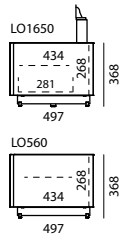

Modèle de placement OLED XL

LOP11 Couleur : Graphite (NCS S 7502-B)

Type de montage : Avec pieds

	LO1650	Rack 165, élément avec volet en verre	2.290 €
Option TLM		TV Rotation Unit Motorized	950 €
	LO-SL01	Tiroir interne avec façade miroir	260 €
	CDELO-1	Plateau de rangement CD/DVD	80 €
	LO-ZU1873	Éclairage intérieur à LED avec détecteur de mouvement	40 €
	LO-ZU1874	Chargeur USB pour éclairage intérieur à LED LO-ZU1873	20 €
	2x LO560	Rack 56, élément avec volet en verre	2.320 €
Option WLC		Smart Charge, incl. Kit Smart Charge (LO-WLC)	260 €
		Total	6.220 €