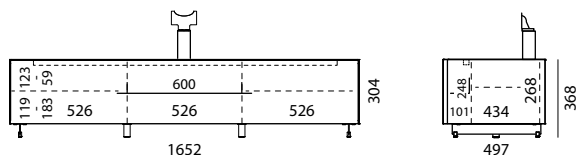

LOP04	Couleur :	4 couleurs différentes au choix	
	Type de montage :	Avec pieds	
LO1654	Rack 165 Acoustic, élément audio avec volet en tissu		2.290 €
Option TL	TV Rotation Unit		420 €
Option WLC	Smart Charge, incl. Kit Smart Charge (LO-WLC)		260 €
ADLO-16	Adaptateur barre de son universel 165		80 €
LO-ZU1873	Éclairage intérieur à LED avec détecteur de mouvement		40 €
LO-ZU1874	Chargeur USB pour éclairage intérieur à LED LO-ZU1873		20 €
Total			3.110 €