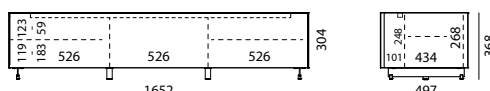

LO1654 Rack 165 Acoustic
Élément audio avec volet en tissu
3 compartiments, 2 tablettes de rayonnage (compartiment gauche et droite)