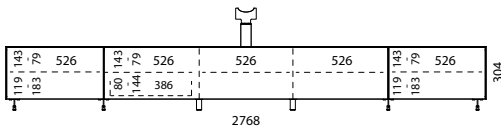

Modèle de placement OLED XL

LOP11 Couleur : Graphite (NCS S 7502-B)

Type de montage : Avec pieds

	LO1650	Rack 165, élément avec volet en verre	2.290 €
Option TLM		TV Rotation Unit Motorized	950 €
	LO-SL01	Tiroir interne avec façade miroir	260 €
	CDELO-1	Plateau de rangement CD/DVD	80 €
	LO-ZU1873	Éclairage intérieur à LED avec détecteur de mouvement	40 €
	LO-ZU1874	Chargeur USB pour éclairage intérieur à LED LO-ZU1873	20 €
	2x LO560	Rack 56, élément avec volet en verre	2.320 €
Option WLC		Smart Charge, incl. Kit Smart Charge (LO-WLC)	260 €
		Total	6.220 €