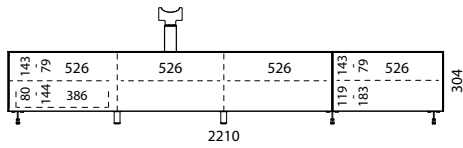

Modèle de placement L

LOP05

Couleur : 4 couleurs différentes au choix

Type de montage : Avec pieds

LO1650	Rack 165, élément avec volet en verre	2.290 €
Option TL	TV Rotation Unit	420 €
LO-SL01	Tiroir interne avec façade miroir	260 €
CDELO-1	Plateau de rangement CD/DVD	80 €
LO-ZU1873	Éclairage intérieur à LED avec détecteur de mouvement	40 €
LO-ZU1874	Chargeur USB pour éclairage intérieur à LED LO-ZU1873	20 €
LO560	Rack 56, élément avec volet en verre	1.160 €
Option WLC	Smart Charge, incl. Kit Smart Charge (LO-WLC)	260 €
Total		4.530 €

LOP06

Couleur : 4 couleurs différentes au choix

Type de montage : Avec pieds