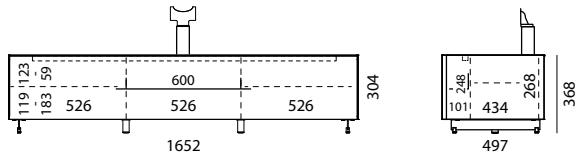

LOP08	Couleur :	Graphite (NCS S 7502-B)	
	Type de montage :	Avec pieds	
	LO1654	Rack 165 Acoustic, élément audio avec volet en tissu	2.290 €
	Option TLM	TV Rotation Unit Motorized	950 €
	Option WLC	Smart Charge, incl. Kit Smart Charge (LO-WLC)	260 €
	ADLO-16	Adaptateur barre de son universel 165	80 €
	LO-ZU1873	Éclairage intérieur à LED avec détecteur de mouvement	40 €
	LO-ZU1874	Chargeur USB pour éclairage intérieur à LED LO-ZU1873	20 €
	Total		3.640 €