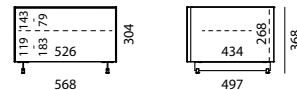

LO560 Rack 56
Élément avec volet en verre
1 compartiment, 1 tablette de rayonnage

1.160 €