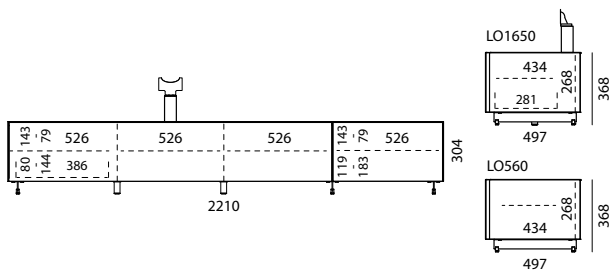

Modèle de placement OLED L

LOP09	Couleur :	Graphite (NCS S 7502-B)	
	Type de montage :	Avec pieds	
	LO1650	Rack 165, élément avec volet en verre	2.290 €
	Option TLM	TV Rotation Unit Motorized	950 €
	LO-SL01	Tiroir interne avec façade miroir	260 €
	CDELO-1	Plateau de rangement CD/DVD	80 €
	LO-ZU1873	Éclairage intérieur à LED avec détecteur de mouvement	40 €
	LO-ZU1874	Chargeur USB pour éclairage intérieur à LED LO-ZU1873	20 €
	LO560	Rack 56, élément avec volet en verre	1.160 €
	Option WLC	Smart Charge, incl. Kit Smart Charge (LO-WLC)	260 €
	Total		5.060 €