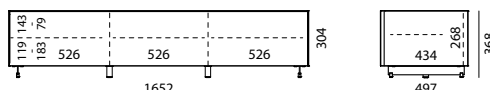

LO1650 Rack 165
Élément avec volet en verre
3 compartiments, 3 tablettes de rayonnage

2.290 €