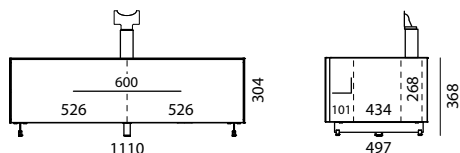

LOP02	Couleur :	4 couleurs différentes au choix	
	Type de montage :	Avec pieds	
LO1104	Rack 110 Acoustic, élément audio avec volet en tissu		1.800 €
Option TL	TV Rotation Unit		420 €
Option WLC	Smart Charge, incl. Kit Smart Charge (LO-WLC)		260 €
ADLO-11	Adaptateur barre de son universel 110		80 €
LO-ZU1873	Éclairage intérieur à LED avec détecteur de mouvement		40 €
LO-ZU1874	Chargeur USB pour éclairage intérieur à LED LO-ZU1873		20 €
Total			2.620 €