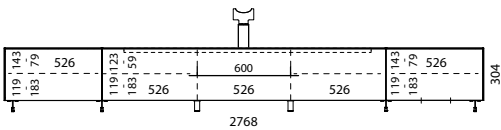

Modèle de placement OLED XL

LOP11 Couleur : Graphite (NCS S 7502-B)

Type de montage : Avec pieds

	LO1650	Rack 165, élément avec volet en verre	2.290 €
Option TLM		TV Rotation Unit Motorized	950 €
	LO-SL01	Tiroir interne avec façade miroir	260 €
	CDELO-1	Plateau de rangement CD/DVD	80 €
	LO-ZU1873	Éclairage intérieur à LED avec détecteur de mouvement	40 €
	LO-ZU1874	Chargeur USB pour éclairage intérieur à LED LO-ZU1873	20 €
	2x LO560	Rack 56, élément avec volet en verre	2.320 €
Option WLC		Smart Charge, incl. Kit Smart Charge (LO-WLC)	260 €
		Total	6.220 €