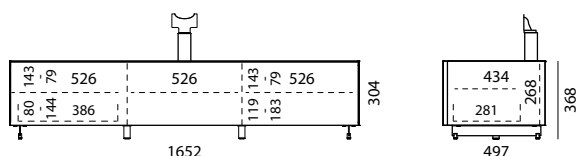

Modèle de placement M

LOP03	Couleur :	4 couleurs différentes au choix	
	Type de montage :	Avec pieds	
LO1650	Rack 165, élément avec volet en verre		2.290 €
Option TL	TV Rotation Unit		420 €
Option WLC	Smart Charge, incl. Kit Smart Charge (LO-WLC)		260 €
LO-SL01	Tiroir interne avec façade miroir		260 €
CDELO-1	Plateau de rangement CD/DVD		80 €
LO-ZU1873	Éclairage intérieur à LED avec détecteur de mouvement		40 €
LO-ZU1874	Chargeur USB pour éclairage intérieur à LED LO-ZU1873		20 €
Total			3.370 €