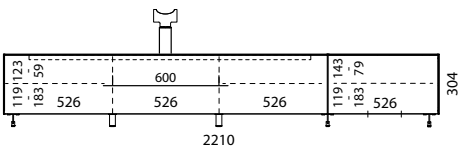

LO1654	Rack 165 Acoustic, élément audio avec volet en tissu	2.290 €
Option TL	TV Rotation Unit	420 €
ADLO-16	Adaptateur barre de son universel 165	80 €
LO-ZU1873	Éclairage intérieur à LED avec détecteur de mouvement	40 €
LO-ZU1874	Chargeur USB pour éclairage intérieur à LED LO-ZU1873	20 €
LO564	Rack 56 Acoustic, élément audio avec volet en tissu	1.160 €
Option SP	Ouverture caisson de basse dans le plancher	100 €
Option WLC	Smart Charge, incl. Kit Smart Charge (LO-WLC)	260 €
Total		4.370 €