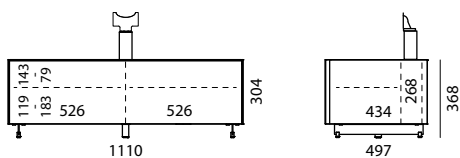

Modèle de placement S

LOP01	Couleur :	4 couleurs différentes au choix	
	Type de montage :	Avec pieds	
LO1100	Rack 110, élément avec volet en verre		1.800 €
Option TL	TV Rotation Unit		420 €
Option WLC	Smart Charge, incl. Kit Smart Charge (LO-WLC)		260 €
LO-ZU1873	Éclairage intérieur à LED avec détecteur de mouvement		40 €
LO-ZU1874	Chargeur USB pour éclairage intérieur à LED LO-ZU1873		20 €
Total			2.540 €