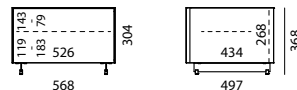

LO564 Rack 56 Acoustic
Élément audio avec volet en tissu
1 compartiment, 1 tablette de rayonnage

1.160 €