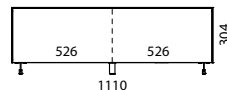

LO1104 Rack 110 Acoustic
Élément audio avec volet en tissu
2 compartiments

CHF 1.940