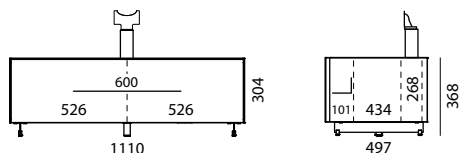

LOP02	Couleur :	4 couleurs différentes au choix	
	Type de montage :	Avec pieds	
	LO1104	Rack 110 Acoustic, élément audio avec volet en tissu	CHF 1.940
	Option TL	TV Rotation Unit	CHF 460
	Option WLC	Smart Charge, incl. Kit Smart Charge (LO-WLC)	CHF 280
	ADLO-11	Adaptateur barre de son universel 110	CHF 90
	LO-ZU1873	Éclairage intérieur à LED avec détecteur de mouvement	CHF 40
	LO-ZU1874	Chargeur USB pour éclairage intérieur à LED LO-ZU1873	CHF 20
	Total		CHF 2.830