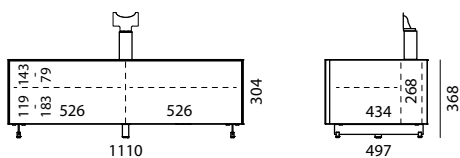

Modèle de placement S

LOP01	Couleur :	4 couleurs différentes au choix	
	Type de montage :	Avec pieds	
	LO1100	Rack 110, élément avec volet en verre	CHF 1.940
	Option TL	TV Rotation Unit	CHF 460
	Option WLC	Smart Charge, incl. Kit Smart Charge (LO-WLC)	CHF 280
	LO-ZU1873	Éclairage intérieur à LED avec détecteur de mouvement	CHF 40
	LO-ZU1874	Chargeur USB pour éclairage intérieur à LED LO-ZU1873	CHF 20
	Total		CHF 2.740