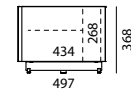

LO1100 Rack 110
Élément avec volet en verre
2 compartiments, 2 tablettes de rayonnage

CHF 1.940