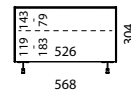

LO560 Rack 56
Élément avec volet en verre
1 compartiment, 1 tablette de rayonnage

CHF 1.260