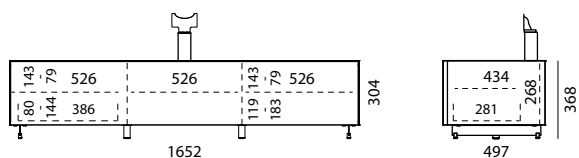

Modèle de placement OLED M

LOP07	Couleur :	Graphite (NCS S 7502-B)	
	Type de montage :	Avec pieds	
	LO1650	Rack 165, élément avec volet en verre	CHF 2.470
	Option TLM	TV Rotation Unit Motorized	CHF 1.030
	Option WLC	Smart Charge, incl. Kit Smart Charge (LO-WLC)	CHF 280
	LO-SL01	Tiroir interne avec façade miroir	CHF 280
	CDELO-1	Plateau de rangement CD/DVD	CHF 90
	LO-ZU1873	Éclairage intérieur à LED avec détecteur de mouvement	CHF 40
	LO-ZU1874	Chargeur USB pour éclairage intérieur à LED LO-ZU1873	CHF 20
	Total		CHF 4.210