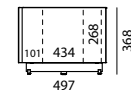

LO1104 Rack 110 Acoustic
Élément audio avec volet en tissu
2 compartiments

CHF 1.940