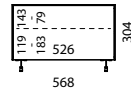

LO564 Rack 56 Acoustic
Élément audio avec volet en tissu
1 compartiment, 1 tablette de rayonnage

CHF 1.260