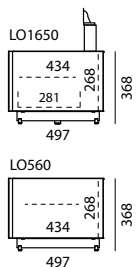

Modèle de placement L

LOP05

Couleur : 4 couleurs différentes au choix

Type de montage : Avec pieds

LO1650 Rack 165, élément avec volet en verre

CHF 2.470

Option TL TV Rotation Unit

CHF 460

LO-SL01 Tiroir interne avec façade miroir

CHF 280

CDELO-1 Plateau de rangement CD/DVD

CHF 90

LO-ZU1873 Éclairage intérieur à LED avec détecteur de mouvement

CHF 40

LO-ZU1874 Chargeur USB pour éclairage intérieur à LED LO-ZU1873

CHF 20

LO560 Rack 56, élément avec volet en verre

CHF 1.260

Option WLC Smart Charge, incl. Kit Smart Charge (**LO-WLC**)

CHF 280

Total

CHF 4.900

LOP06

Couleur : 4 couleurs différentes au choix

Type de montage : Avec pieds

LO1654 Rack 165 Acoustic, élément audio avec volet en tissu

CHF 2.470

Option TL TV Rotation Unit

CHF 460

ADLO-16 Adaptateur barre de son universel 165

CHF 90

LO-ZU1873 Éclairage intérieur à LED avec détecteur de mouvement

CHF 40

LO-ZU1874 Chargeur USB pour éclairage intérieur à LED LO-ZU1873

CHF 20

LO564 Rack 56 Acoustic, élément audio avec volet en tissu

CHF 1.260

Option SP Ouverture caisson de basse dans le plancher

CHF 110

Option WLC Smart Charge, incl. Kit Smart Charge (**LO-WLC**)

CHF 280

Total

CHF 4.730