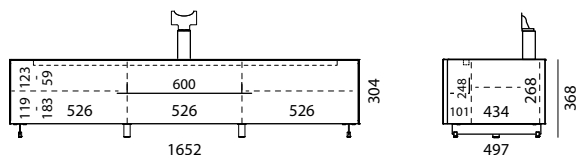

LOP04	Couleur :	4 couleurs différentes au choix	
	Type de montage :	Avec pieds	
	LO1654	Rack 165 Acoustic, élément audio avec volet en tissu	CHF 2.470
	Option TL	TV Rotation Unit	CHF 460
	Option WLC	Smart Charge, incl. Kit Smart Charge (LO-WLC)	CHF 280
	ADLO-16	Adaptateur barre de son universel 165	CHF 90
	LO-ZU1873	Éclairage intérieur à LED avec détecteur de mouvement	CHF 40
	LO-ZU1874	Chargeur USB pour éclairage intérieur à LED LO-ZU1873	CHF 20
	Total		CHF 3.360