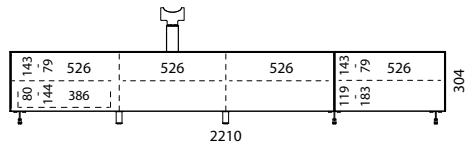

Modèle de placement L

LOP05

Couleur : 4 couleurs différentes au choix

Type de montage : Avec pieds

LO1650 Rack 165, élément avec volet en verre

CHF 2.470

Option TL TV Rotation Unit

CHF 460

LO-SL01 Tiroir interne avec façade miroir

CHF 280

CDELO-1 Plateau de rangement CD/DVD

CHF 90

LO-ZU1873 Éclairage intérieur à LED avec détecteur de mouvement

CHF 40

LO-ZU1874 Chargeur USB pour éclairage intérieur à LED LO-ZU1873

CHF 20

LO560 Rack 56, élément avec volet en verre

CHF 1.260

Option WLC Smart Charge, incl. Kit Smart Charge (**LO-WLC**)

CHF 280

Total

CHF 4.900

LOP06

Couleur : 4 couleurs différentes au choix

Type de montage : Avec pieds

LO1654 Rack 165 Acoustic, élément audio avec volet en tissu

CHF 2.470

Option TL TV Rotation Unit

CHF 460

ADLO-16 Adaptateur barre de son universel 165

CHF 90

LO-ZU1873 Éclairage intérieur à LED avec détecteur de mouvement

CHF 40

LO-ZU1874 Chargeur USB pour éclairage intérieur à LED LO-ZU1873

CHF 20

LO564 Rack 56 Acoustic, élément audio avec volet en tissu

CHF 1.260

Option SP Ouverture caisson de basse dans le plancher

CHF 110

Option WLC Smart Charge, incl. Kit Smart Charge (**LO-WLC**)

CHF 280

Total

CHF 4.730