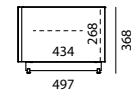

LO560 Rack 56
Élément avec volet en verre
1 compartiment, 1 tablette de rayonnage

CHF 1.260