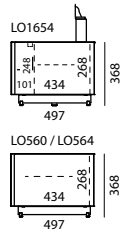

LOP12	Couleur :	Graphite (NCS S 7502-B)	
	Type de montage :	Avec pieds	
	LO1654	Rack 165 Acoustic, élément audio avec volet en tissu	CHF 2.470
	Option TLM	TV Rotation Unit Motorized	CHF 1.030
	ADLO-16	Adaptateur barre de son universel 165	CHF 90
	LO-ZU1873	Éclairage intérieur à LED avec détecteur de mouvement	CHF 40
	LO-ZU1874	Chargeur USB pour éclairage intérieur à LED LO-ZU1873	CHF 20
	2x LO564	Rack 56 Acoustic, élément audio avec volet en tissu	CHF 2.520
	Option SP	Ouverture caisson de basse dans le plancher	CHF 110
	Option WLC	Smart Charge, incl. Kit Smart Charge (LO-WLC)	CHF 280
	Total		CHF 6.560