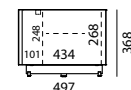

LO1654 Rack 165 Acoustic
Élément audio avec volet en tissu
3 compartiments, 2 tablettes de rayonnage (compartiment gauche et droite)