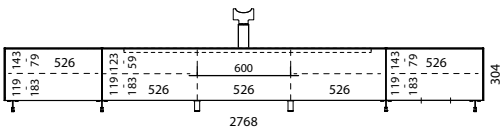

LOP12	Couleur :	Graphite (NCS S 7502-B)	
	Type de montage :	Avec pieds	
	LO1654	Rack 165 Acoustic, élément audio avec volet en tissu	CHF 2.470
	Option TLM	TV Rotation Unit Motorized	CHF 1.030
	ADLO-16	Adaptateur barre de son universel 165	CHF 90
	LO-ZU1873	Éclairage intérieur à LED avec détecteur de mouvement	CHF 40
	LO-ZU1874	Chargeur USB pour éclairage intérieur à LED LO-ZU1873	CHF 20
	2x LO564	Rack 56 Acoustic, élément audio avec volet en tissu	CHF 2.520
	Option SP	Ouverture caisson de basse dans le plancher	CHF 110
	Option WLC	Smart Charge, incl. Kit Smart Charge (LO-WLC)	CHF 280
	Total		CHF 6.560