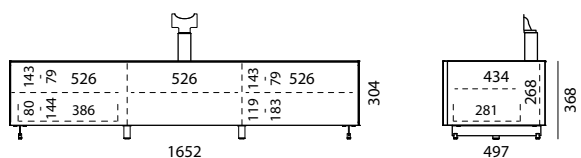

Modèle de placement M

LOP03	Couleur :	4 couleurs différentes au choix	
	Type de montage :	Avec pieds	
	LO1650	Rack 165, élément avec volet en verre	CHF 2.470
	Option TL	TV Rotation Unit	CHF 460
	Option WLC	Smart Charge, incl. Kit Smart Charge (LO-WLC)	CHF 280
	LO-SL01	Tiroir interne avec façade miroir	CHF 280
	CDELO-1	Plateau de rangement CD/DVD	CHF 90
	LO-ZU1873	Éclairage intérieur à LED avec détecteur de mouvement	CHF 40
	LO-ZU1874	Chargeur USB pour éclairage intérieur à LED LO-ZU1873	CHF 20
	Total		CHF 3.640