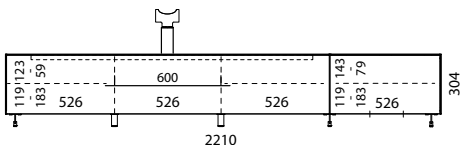

Modèle de placement L

LOP05

Couleur : 4 couleurs différentes au choix

Type de montage : Avec pieds

LO1650 Rack 165, élément avec volet en verre

CHF 2.470

Option TL TV Rotation Unit

CHF 460

LO-SL01 Tiroir interne avec façade miroir

CHF 280

CDELO-1 Plateau de rangement CD/DVD

CHF 90

LO-ZU1873 Éclairage intérieur à LED avec détecteur de mouvement

CHF 40

LO-ZU1874 Chargeur USB pour éclairage intérieur à LED LO-ZU1873

CHF 20

LO560 Rack 56, élément avec volet en verre

CHF 1.260

Option WLC Smart Charge, incl. Kit Smart Charge (**LO-WLC**)

CHF 280

Total

CHF 4.900

LOP06

Couleur : 4 couleurs différentes au choix

Type de montage : Avec pieds

LO1654 Rack 165 Acoustic, élément audio avec volet en tissu

CHF 2.470

Option TL TV Rotation Unit

CHF 460

ADLO-16 Adaptateur barre de son universel 165

CHF 90

LO-ZU1873 Éclairage intérieur à LED avec détecteur de mouvement

CHF 40

LO-ZU1874 Chargeur USB pour éclairage intérieur à LED LO-ZU1873

CHF 20

LO564 Rack 56 Acoustic, élément audio avec volet en tissu

CHF 1.260

Option SP Ouverture caisson de basse dans le plancher

CHF 110

Option WLC Smart Charge, incl. Kit Smart Charge (**LO-WLC**)

CHF 280

Total

CHF 4.730