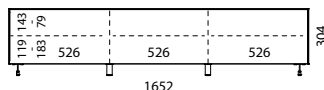

LO1650 Rack 165
Élément avec volet en verre
3 compartiments, 3 tablettes de rayonnage

CHF 2.470