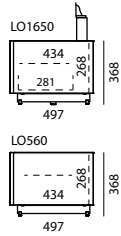

Modèle de placement OLED XL

LOP11	Couleur :	Graphite (NCS S 7502-B)	
	Type de montage :	Avec pieds	
	LO1650	Rack 165, élément avec volet en verre	CHF 2.470
	Option TLM	TV Rotation Unit Motorized	CHF 1.030
	LO-SL01	Tiroir interne avec façade miroir	CHF 280
	CDELO-1	Plateau de rangement CD/DVD	CHF 90
	LO-ZU1873	Éclairage intérieur à LED avec détecteur de mouvement	CHF 40
	LO-ZU1874	Chargeur USB pour éclairage intérieur à LED LO-ZU1873	CHF 20
	2x LO560	Rack 56, élément avec volet en verre	CHF 2.520
	Option WLC	Smart Charge, incl. Kit Smart Charge (LO-WLC)	CHF 280
	Total		CHF 6.730