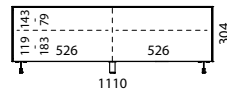

LO1100 Rack 110
Élément avec volet en verre
2 compartiments, 2 tablettes de rayonnage

CHF 1.940