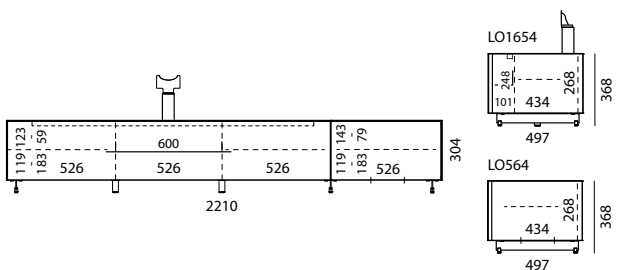

LOP10	Couleur :	Graphite (NCS S 7502-B)	
	Type de montage :	Avec pieds	
	LO1654	Rack 165 Acoustic, élément audio avec volet en tissu	CHF 2.470
	Option TLM	TV Rotation Unit Motorized	CHF 1.030
	ADLO-16	Adaptateur barre de son universel 165	CHF 90
	LO-ZU1873	Éclairage intérieur à LED avec détecteur de mouvement	CHF 40
	LO-ZU1874	Chargeur USB pour éclairage intérieur à LED LO-ZU1873	CHF 20
	LO564	Rack 56 Acoustic, élément audio avec volet en tissu	CHF 1.260
	Option SP	Ouverture caisson de basse dans le plancher	CHF 110
	Option WLC	Smart Charge, incl. Kit Smart Charge (LO-WLC)	CHF 280
	Total		CHF 5.300