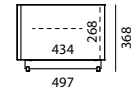

LO564 Rack 56 Acoustic
Élément audio avec volet en tissu
1 compartiment, 1 tablette de rayonnage

CHF 1.260