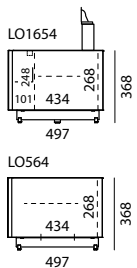

Modèle de placement L

LOP05

Couleur : 4 couleurs différentes au choix

Type de montage : Avec pieds

LO1650 Rack 165, élément avec volet en verre

CHF 2.470

Option TL TV Rotation Unit

CHF 460

LO-SL01 Tiroir interne avec façade miroir

CHF 280

CDELO-1 Plateau de rangement CD/DVD

CHF 90

LO-ZU1873 Éclairage intérieur à LED avec détecteur de mouvement

CHF 40

LO-ZU1874 Chargeur USB pour éclairage intérieur à LED LO-ZU1873

CHF 20

LO560 Rack 56, élément avec volet en verre

CHF 1.260

Option WLC Smart Charge, incl. Kit Smart Charge (**LO-WLC**)

CHF 280

Total

CHF 4.900

LOP06

Couleur : 4 couleurs différentes au choix

Type de montage : Avec pieds

LO1654 Rack 165 Acoustic, élément audio avec volet en tissu

CHF 2.470

Option TL TV Rotation Unit

CHF 460

ADLO-16 Adaptateur barre de son universel 165

CHF 90

LO-ZU1873 Éclairage intérieur à LED avec détecteur de mouvement

CHF 40

LO-ZU1874 Chargeur USB pour éclairage intérieur à LED LO-ZU1873

CHF 20

LO564 Rack 56 Acoustic, élément audio avec volet en tissu

CHF 1.260

Option SP Ouverture caisson de basse dans le plancher

CHF 110

Option WLC Smart Charge, incl. Kit Smart Charge (**LO-WLC**)

CHF 280

Total

CHF 4.730