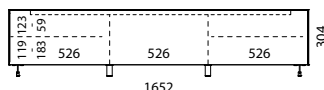

LO1654 Rack 165 Acoustic
Élément audio avec volet en tissu
3 compartiments, 2 tablettes de rayonnage (compartiment gauche et droite)