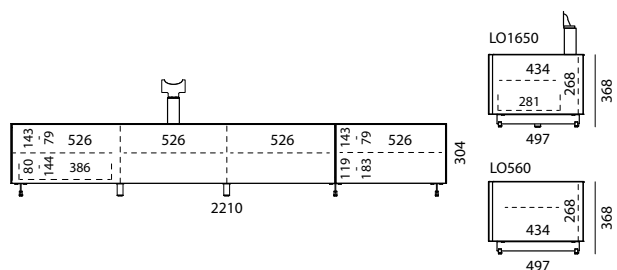

Modèle de placement OLED L

LOP09	Couleur :	Graphite (NCS S 7502-B)	
	Type de montage :	Avec pieds	
	LO1650	Rack 165, élément avec volet en verre	CHF 2.470
	Option TLM	TV Rotation Unit Motorized	CHF 1.030
	LO-SL01	Tiroir interne avec façade miroir	CHF 280
	CDELO-1	Plateau de rangement CD/DVD	CHF 90
	LO-ZU1873	Éclairage intérieur à LED avec détecteur de mouvement	CHF 40
	LO-ZU1874	Chargeur USB pour éclairage intérieur à LED LO-ZU1873	CHF 20
	LO560	Rack 56, élément avec volet en verre	CHF 1.260
	Option WLC	Smart Charge, incl. Kit Smart Charge (LO-WLC)	CHF 280
	Total		CHF 5.470