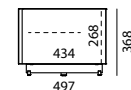

LO1650 Rack 165
Élément avec volet en verre
3 compartiments, 3 tablettes de rayonnage

CHF 2.470