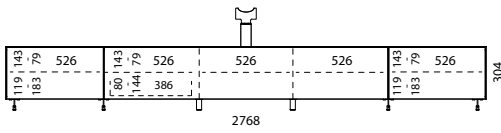

Modèle de placement OLED XL

LOP11	Couleur :	Graphite (NCS S 7502-B)	
	Type de montage :	Avec pieds	
	LO1650	Rack 165, élément avec volet en verre	CHF 2.470
	Option TLM	TV Rotation Unit Motorized	CHF 1.030
	LO-SL01	Tiroir interne avec façade miroir	CHF 280
	CDELO-1	Plateau de rangement CD/DVD	CHF 90
	LO-ZU1873	Éclairage intérieur à LED avec détecteur de mouvement	CHF 40
	LO-ZU1874	Chargeur USB pour éclairage intérieur à LED LO-ZU1873	CHF 20
	2x LO560	Rack 56, élément avec volet en verre	CHF 2.520
	Option WLC	Smart Charge, incl. Kit Smart Charge (LO-WLC)	CHF 280
	Total		CHF 6.730