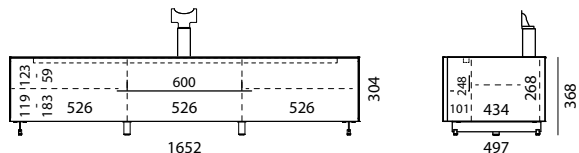

LOP08	Couleur :	Graphite (NCS S 7502-B)	
	Type de montage :	Avec pieds	
	LO1654	Rack 165 Acoustic, élément audio avec volet en tissu	CHF 2.470
	Option TLM	TV Rotation Unit Motorized	CHF 1.030
	Option WLC	Smart Charge, incl. Kit Smart Charge (LO-WLC)	CHF 280
	ADLO-16	Adaptateur barre de son universel 165	CHF 90
	LO-ZU1873	Éclairage intérieur à LED avec détecteur de mouvement	CHF 40
	LO-ZU1874	Chargeur USB pour éclairage intérieur à LED LO-ZU1873	CHF 20
	Total		CHF 3.930